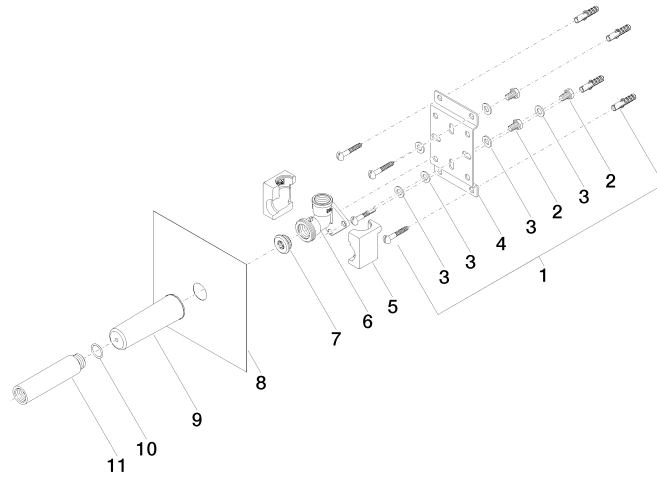

UP-Wandwinkel -

35 085 970 90

- DR-Messing, bleifrei
- Anschluss IG 1/2"
- 1x Abgang IG 1/2"
- Rohbau-Schutzhaube
- Wasserschutz-Manschette
- Schalldämmung

Für Wandausläufe und Wandabgangsbögen mit 1/2"
Anschluss.

UP-Wandwinkel -

35 085 970 90

mm [inches]

	min	max
CL. 1	90 [3 1/2"]	163 [6 3/8"]
CL. 2	68 [2 5/8"]	135 [5 3/8"]
Domicil	90 [3 1/2"]	163 [6 3/8"]
Gentle	90 [3 1/2"]	163 [6 3/8"]
IMO	90 [3 1/2"]	163 [6 3/8"]
Lissé	90 [3 1/2"]	163 [6 3/8"]
MEM	90 [3 1/2"]	163 [6 3/8"]
Symetrics	90 [3 1/2"]	163 [6 3/8"]
Vaia	90 [3 1/2"]	163 [6 3/8"]

Zertifikate

WRAS_1904021. LGA_29336.

UP-Wandwinkel -

35 085 970 90

Ersatzteilstückliste

Nr.	Artikelnummer	Benennung	Verbaumenge	Lieferzeit
1	04 30 31 024 01 90	Befestigungssatz	2	2
2	09 30 30 152 90	Schraube	3	2
3	09 30 11 139 90	Scheibe	6	2
4	09 17 20 094 90	Halter	1	2
5	09 11 11 036 90	Zubehoer	1	2
6	09 11 03 041 10 90	Anschluss	1	2
7	04 31 20 006 00 90	Stopfen	1	2
8	04 14 03 072 01 90	Dichtungssatz	1	2
9	09 21 02 102 90	Kappe	1	2
10	90 14 10 010 00 90	Dichtung	1	2
11	09 24 03 169 10 90	Adapter	1	2