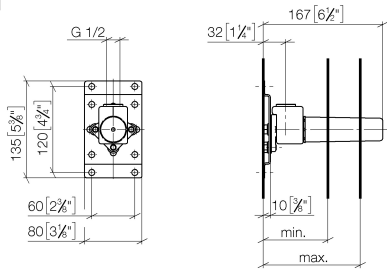

UP-Wandwinkel -

35 085 970 90

- DR-Messing, bleifrei
- Anschluss IG 1/2"
- 1x Abgang IG 1/2"
- Rohbau-Schutzhaube
- Wasserschutz-Manschette
- Schalldämmung

Für Wandausläufe und Wandabgangsbögen mit 1/2"
Anschluss.

UP-Wandwinkel -

35 085 970 90

mm [inches]

	min	max
CL. 1	90 [3 1/2"]	163 [6 3/8"]
CL. 2	68 [2 5/8"]	135 [5 3/8"]
Domicil	90 [3 1/2"]	163 [6 3/8"]
Gentle	90 [3 1/2"]	163 [6 3/8"]
IMO	90 [3 1/2"]	163 [6 3/8"]
Lissé	90 [3 1/2"]	163 [6 3/8"]
MEM	90 [3 1/2"]	163 [6 3/8"]
Symetrics	90 [3 1/2"]	163 [6 3/8"]
Vaia	90 [3 1/2"]	163 [6 3/8"]

Zertifikate

WRAS_1904021. LGA_29336.

UP-Wandwinkel -

35 085 970 90

Ersatzteilstückliste

Nr.	Artikelnummer	Benennung	Verbaumenge	Lieferzeit
1	04 30 31 024 01 90	Befestigungssatz	2	2
2	09 30 30 152 90	Schraube	3	2
3	09 30 11 139 90	Scheibe	6	2
4	09 17 20 094 90	Halter	1	2
5	09 11 11 036 90	Zubehoer	1	2
6	09 11 03 041 10 90	Anschluss	1	2
7	04 31 20 006 00 90	Stopfen	1	2
8	04 14 03 072 01 90	Dichtungssatz	1	2
9	09 21 02 102 90	Kappe	1	2
10	90 14 10 010 00 90	Dichtung	1	2
11	09 24 03 169 10 90	Adapter	1	2